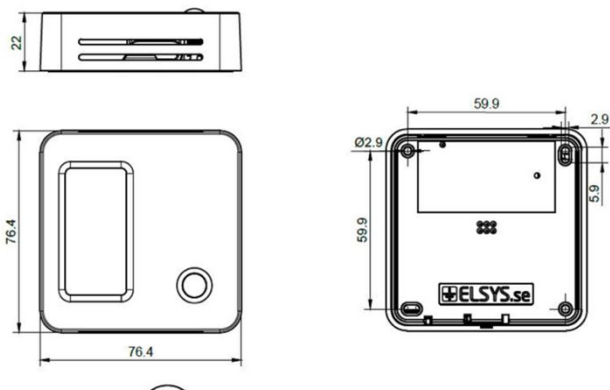

**smart
vatten®**

**OMNI
LANGATON NÄYTTÖ**

30/4/2026

1 LANGATON OMNI-NÄYTTÖ

1.1 Tekniset tiedot

- Langaton LoRaWAN®-näyttö
- Toimii heti osana Smartvatten Omni-järjestelmää
- Näyttää lämpimän ja kylmän veden kulutuksen, huoneen lämpötilan ja kosteuden
- E-paperinäyttö
- Virtalähde: 2 × AA-litiumakkaa (3,6 V (ER14505), akun kesto enintään 10 vuotta, kun näyttö päivitetään kerran päivässä)
- Mitat: 76,4 × 76,4 × 22 mm
- Asennus: kaksipuolisella teipillä tai ruuveilla
- Käyttöympäristö: Sisällä, lämpötila +0 ... +50 °C, kosteus 0–85 %

Kuva 1. Omni-näytön mitat

1.2 Omni-näytön asennus

Näyttö toimitetaan valmiiksi konfiguroituna ja liitettynä vesimittareihin.

1. Asenna näyttö kuivaan paikkaan ja kiinnitä ruuveilla tai kaksipuolisella teipillä. Aseta näyttö siten, että se on helposti luettavissa, mieluiten seinälle, jossa on muita vastaavia näyttöjä, ilmaisimia tai kytkimiä.

Suosittelun asennuskorkeus on 1,6 m.

2. Älä aseta näyttöä suoraan auringonvaloon, lähelle ikkunaa tai paikkaan, jossa on vetoa.

1.3 Omni-näytön toiminta

Näytössä näkyy viimeisimmät saatavilla olevat vedenkulutustiedot (noin 8 tunnin välein). Kun kulutustiedot päivitetään, näyttö vilkkuu noin 10 sekuntia.